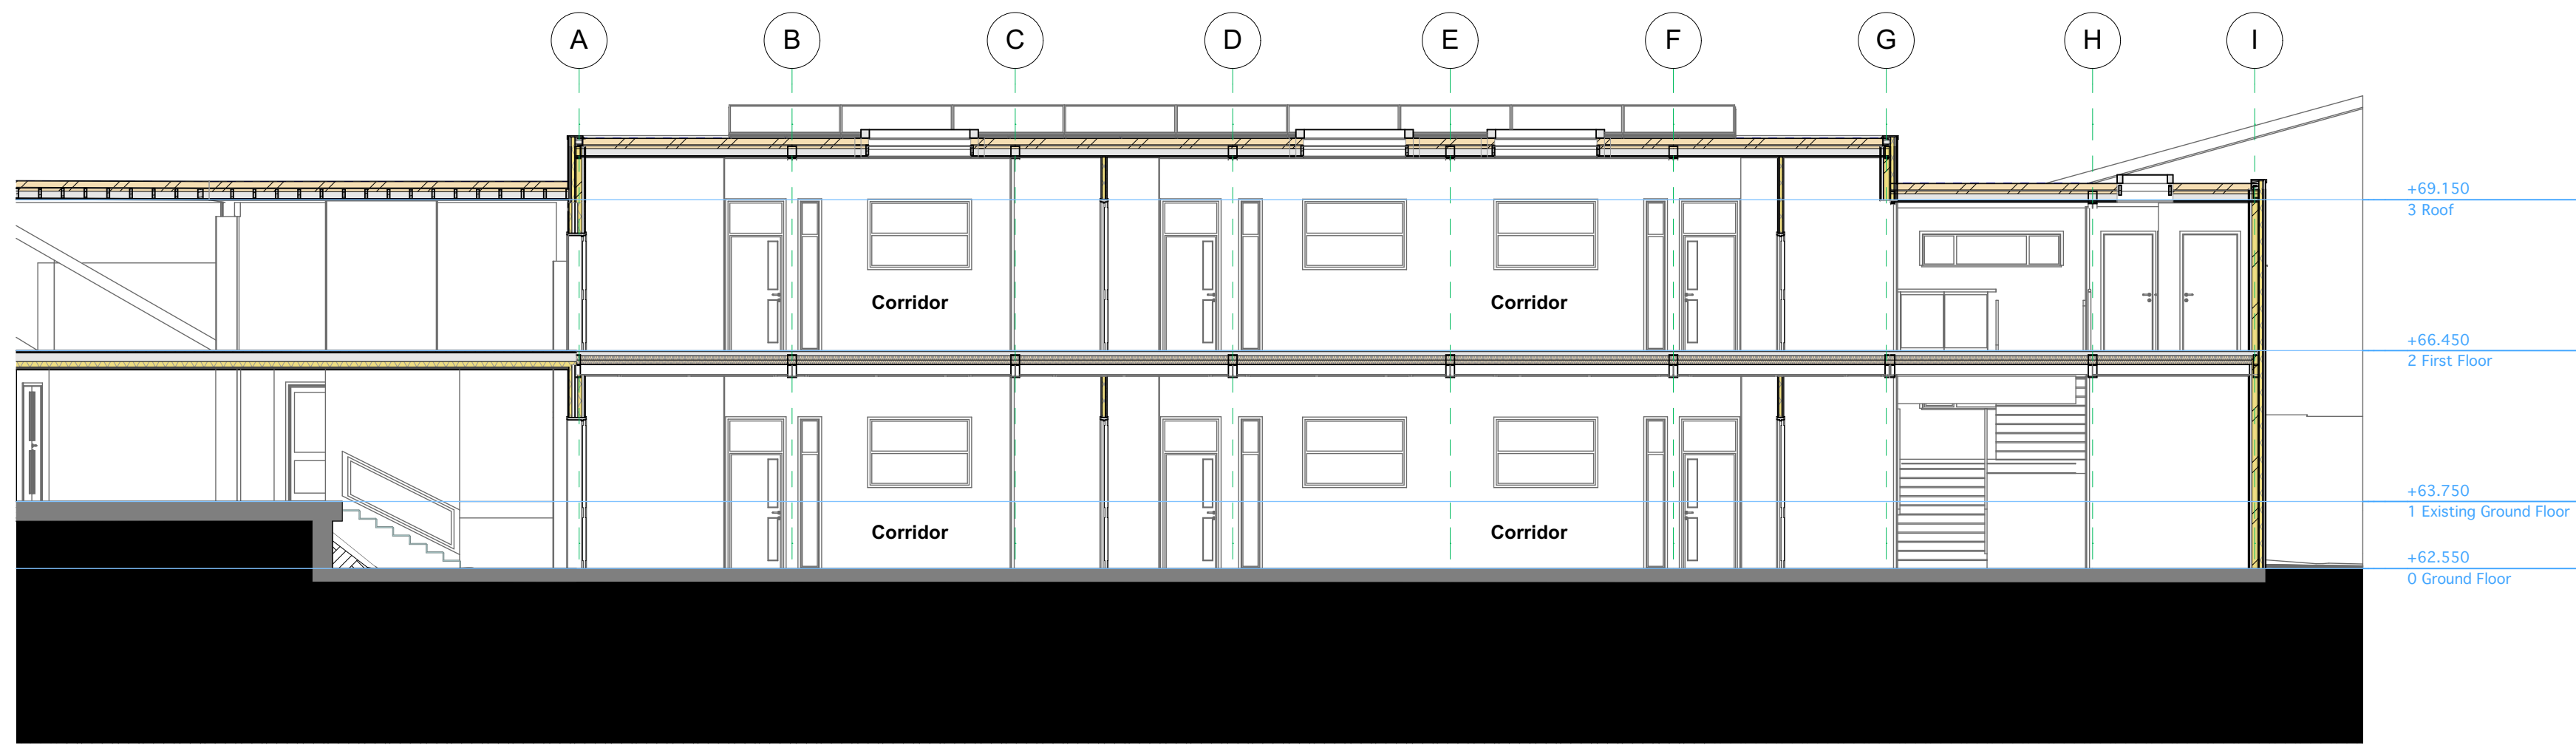

S-01 SECTION-1

1:100

RevID	CHD	Change Name	Date